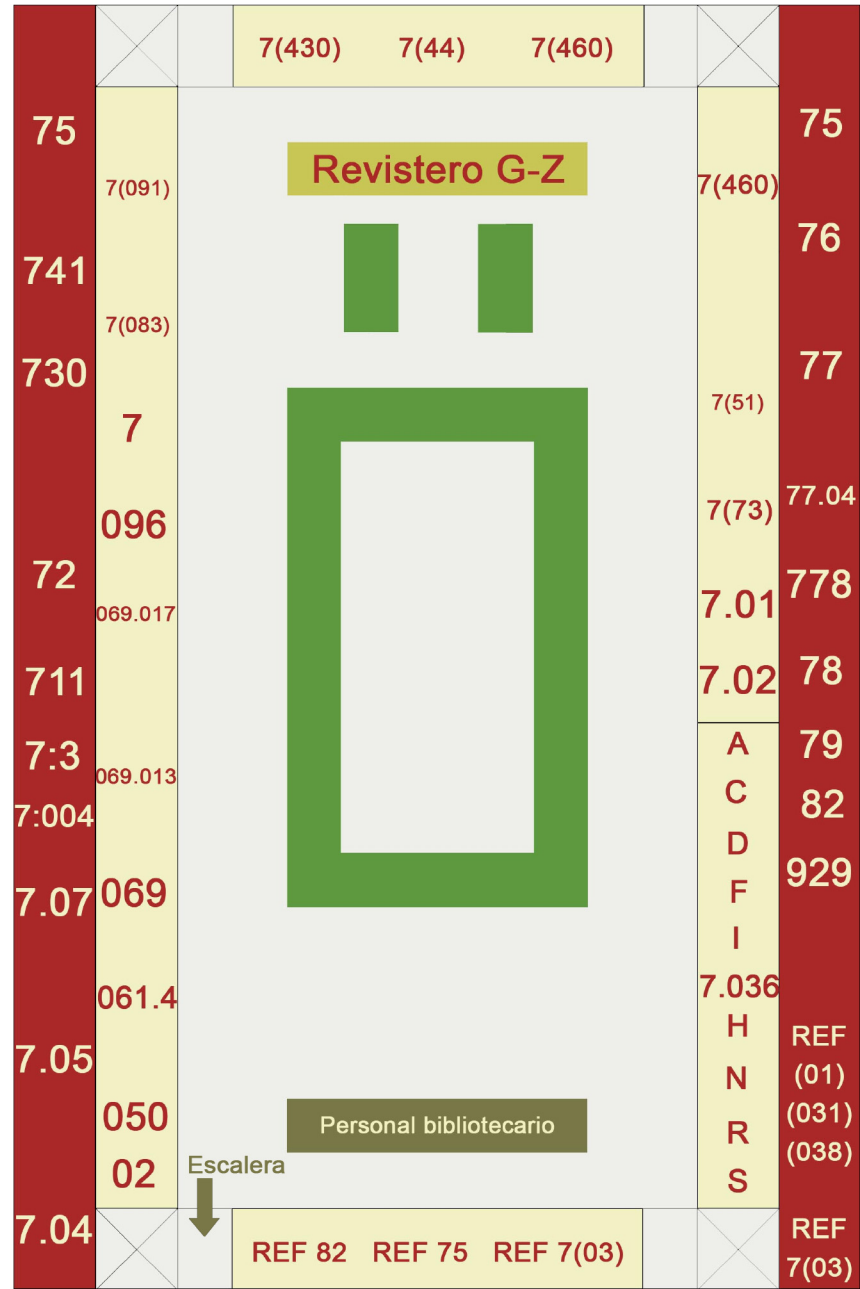

PLANTA -1

-  Estantería superior
-  Estantería inferior
-  Puestos de lectura
-  Revisteros
-  Personal bibliotecario

PLANTA +1

-  Revistero G-Z
-  Puestos de lectura
-  Estantería superior
-  Personal bibliotecario