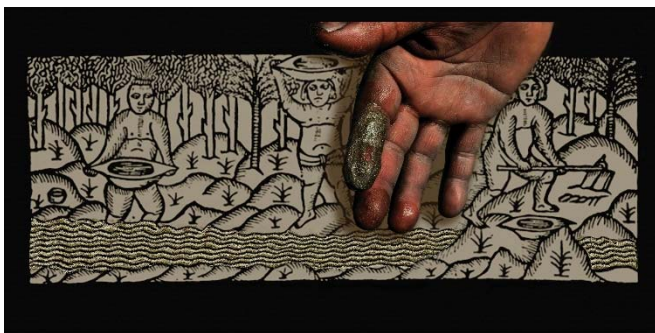

## Presentación del nuevo proyecto del laboratorio de artistas Mapa Teatro

Mapa Teatro  
De los dementes, ò faltos de juicio  
Imagen: "Indios lavando oro"  
Grabado del cronista Gonzalo Fernández de Oviedo, en Historia general y natural de las Indias, islas y tierra-firme del mar oceano

El laboratorio de artistas colombiano **Mapa Teatro** presenta mañana **martes 30 de octubre, a las 11:00 h, *De los dementes, ò faltos de juicios***, una "etno-ficción" creada para el **programa Fisuras del Museo Reina Sofía**. Este proyecto está directamente vinculado a la historia del edificio y a su función como Hospital General y de la Pasión de Madrid, cuya construcción en el siglo XVIII se financió en parte con el oro procedente de las Américas.

A través de una instalación que ocupa tres lugares del Museo –Espacio 1, escaleras y Sala de Bóvedas–, Mapa Teatro crea una ficción que liga la financiación del antiguo hospital a su papel como albergue temporal de los entonces llamados "dementes" o "faltos de juicio", que eran confinados en las bóvedas del edificio.