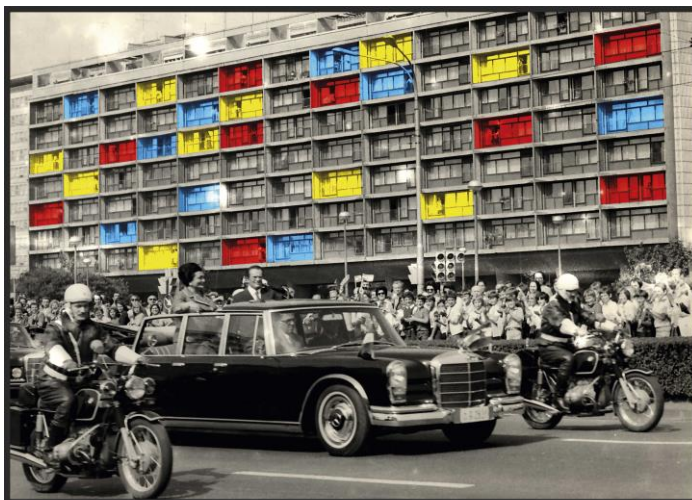

La presentación a los medios de comunicación de la muestra *Un acto de ver que se despliega*, aproximación a la **Colección Susana y Ricardo Steinbruch**, tendrá lugar el próximo martes, 8 de noviembre, a las 11.00 horas en el Museo Reina Sofía, y correrá a cargo de su director y comisario Manuel Borja Vilel, quien estará acompañado de Susana y Ricardo Steinbruch.

Se trata de una **selección compuesta por más de cien obras** de diferentes autores, que **se muestra por primera vez**, y que constituye un importante

acervo que reúne diferentes temporalidades y geografías, y se centra, sobre todo, en la contemporaneidad latinoamericana, especialmente brasileña, y en las prácticas artísticas que tuvieron lugar de mediados a finales del siglo pasado en Europa del Este.

Se podrán ver obras de **Fernanda Gomes** (Río de Janeiro, Brasil 1960); **Mira Schendel** (Zürich, Suiza 1919-Sao Paulo, Brasil 1988); **Leonilson** (Fortaleza, Brasil 1957-Sao Paulo, Brasil 1993); **Jonathas de Andrade** (Maceió, Brasil 1982); **Danh Võ** (Bà Rịa, Vietnam 1975); **Mathias Goeritz**, (Gdansk, Polonia 1915 - Ciudad de México 1990) **Regina Silveira** (Porto Alegre, Brasil 1939); **Lygia Clark** (Brasil, Belo Horizonte, 1920 - Río de Janeiro, 1988); **Sergio Camargo** (Rio de Janeiro, Brasil. 1930 – 1990); **Marisa Merz** (Italia, Turín, 1926 – 2019); **Artur Barrio** (Oporto, Portugal 1945) o **Sanja Iveković** (Zagreb, Croacia 1949), entre otros artistas.

SANJA IVEKOVIĆ
Novi Zagreb (Ljudi iza prozora) Nuevo Zagreb (Gente detrás de las ventanas), 1979
Edición 5/5. Fotocollage e impresión digital
Cortesía de la artista y de 1 Mira Madrid

Madrid, 2 de noviembre de 2022

Para más información:

GABINETE DE PRENSA

MUSEO REINA SOFÍA

prensa1@museoreinasofia.es

prensa3@museoreinasofia.es

(+34) 91 774 10 05 / 06

www.museoreinasofia.es/prensa