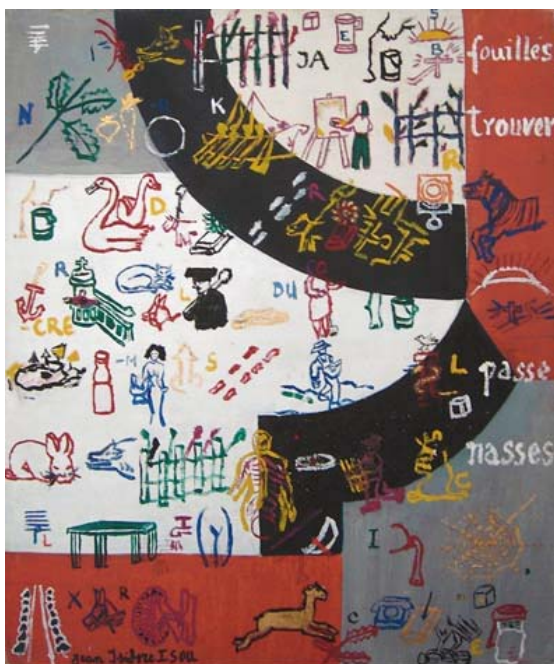

EL MARTES, 18 DE SEPTIEMBRE, RUEDA DE PRENSA

**El Museo Reina Sofía abre su temporada expositiva con la muestra *Espectros de Artaud. Lenguaje y arte en los años cincuenta***

ISIDORE ISOU  
Les Nombres 11, 1952  
Óleo sobre lienzo  
65 x 54 cm  
Colección particular

El próximo **martes, 18 de septiembre**, a las **12.00 horas** en el **Museo Reina Sofía (entrada por C/ Santa Isabel, 52)** se presentará a los medios de comunicación la muestra ***Espectros de Artaud. Lenguaje y arte en los años cincuenta***. A la rueda de prensa asistirán el director del Museo, **Manuel Borja-Villel**, y los comisarios de la muestra, **Kaira M. Cabañas** y **Frédéric Acquaviva**.

Esta exposición pretende situar la influencia del artista y escritor **Antonin Artaud** (Marsella, 1896 – París, 1948) en los movimientos de la neovanguardia de la posguerra. Artaud, además de dramaturgo y crítico teatral, fue poeta, novelista,

dibujante, pintor, traductor, actor, ensayista y director; y está considerado como una de las figuras más influyentes en la teoría teatral contemporánea.

Compuesta por alrededor de trescientas obras, la muestra incluye, además de trabajos del propio Artaud, trabajos de artistas visuales, escritores, poetas y compositores de, principalmente, Estados Unidos, Francia y Brasil, asimismo interesados por cuestiones relativas al lenguaje, el cuerpo y la participación del espectador. A través de diferentes medios de expresión —pintura, fotografía, música, cine y poesía— y un excepcional acervo de documentos, la exposición revela que el deseo de Artaud de trascender los límites del lenguaje ha perdurado en la obra de otros artistas. *Espectros de Artaud* se estructura en varios apartados temáticos y explora el legado de este creador, desde su reinención del lenguaje hasta la crítica de la institución psiquiátrica, de la que fue paciente y víctima a lo largo de toda su vida.