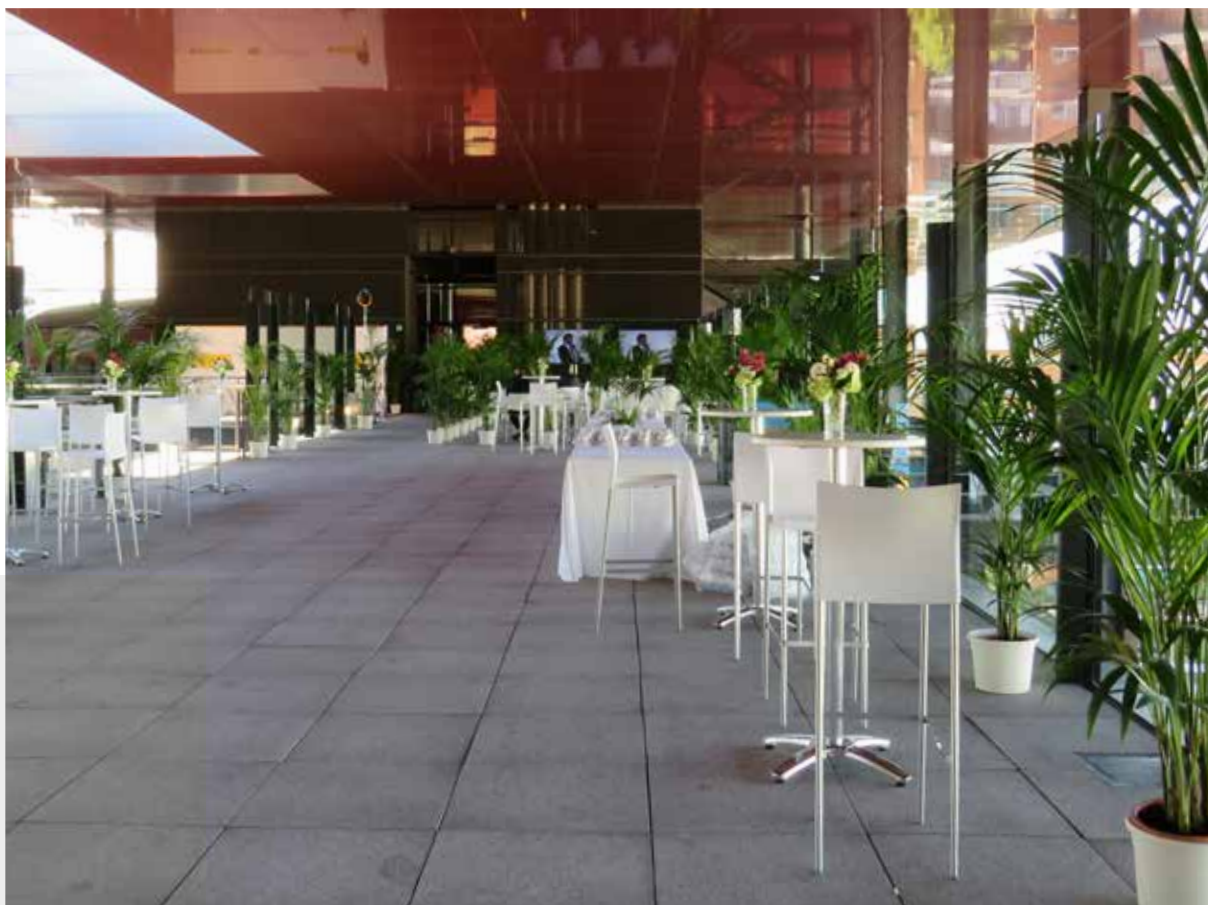

SUPERFICIE

445 m²

CAPACIDAD

440 
en cóctel

290 
en banquete

Terraza **Nouvel**

Plano Terraza Nouvel