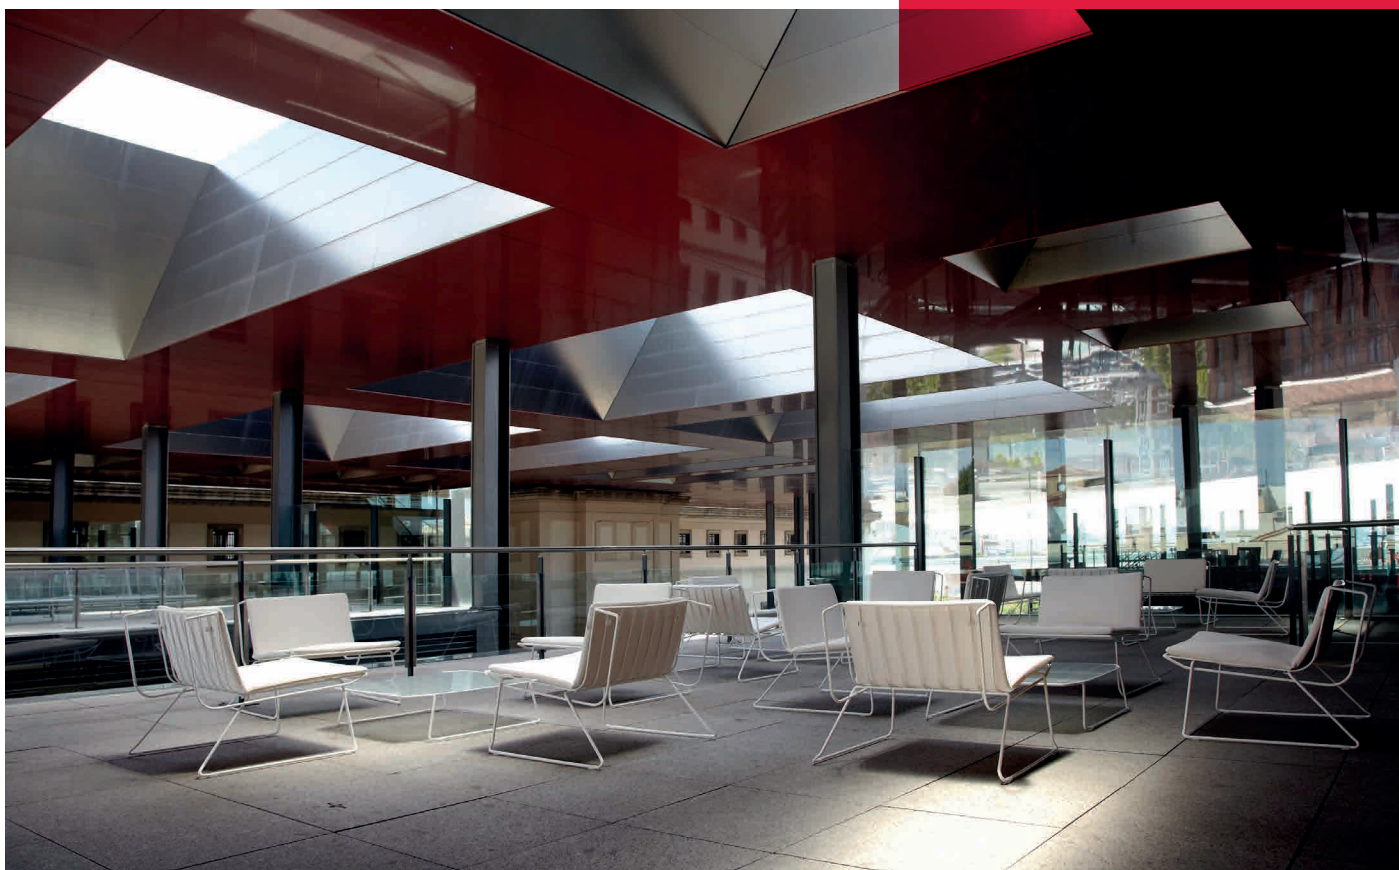

AFOROS
SUJETOS A LA
NORMATIVA VIGENTE
COVID-19. CONSULTAR
EN CONTACTO

SUPERFICIE

445 m²

CAPACIDAD

440 
en cóctel

290 
en banquete

Terraza **Nouvel**

Plano Terraza Nouvel