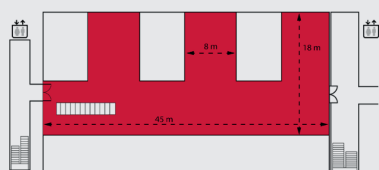

TERRAZA

NOUVEL

Ficha técnica

DISPONIBILIDAD

Disponible martes a lo largo de todo el día, lunes, miércoles, jueves, viernes y sábados a partir de las 21.00 h. y domingos a partir de las 19.00 h. (festivos incluidos)

AFOROS
SUJETOS A LA
NORMATIVA VIGENTE
COVID-19. CONSULTAR
EN CONTACTO

SUPERFICIE

445 m²

CAPACIDAD

440
en cóctel

290
en banquete

Terraza **Nouvel**