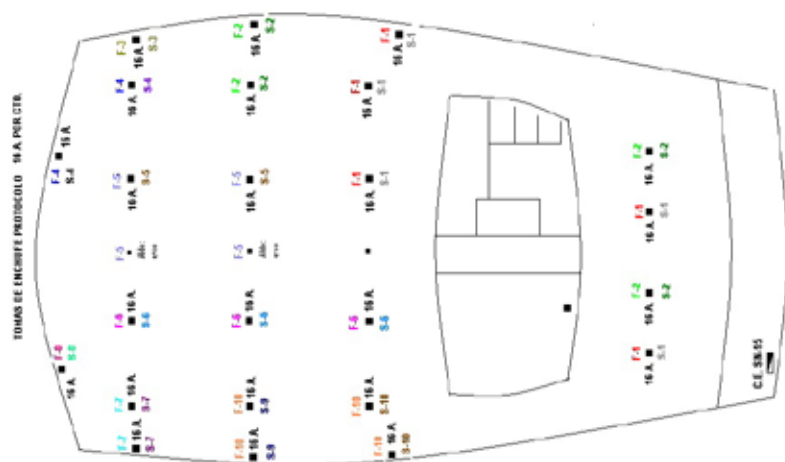

S A L A D E P R O T O C O L O

NOUVEL

Ficha técnica

CAPACIDAD

400 
en coctel

270 
en banquete

SUPERFICIE

409 m²

DISPONIBILIDAD

De lunes a domingo todo el día
(festivos incluidos)

Tomas enchufe Sala de Protocolo Nouvel

Plano Sala de Protocolo Nouvel