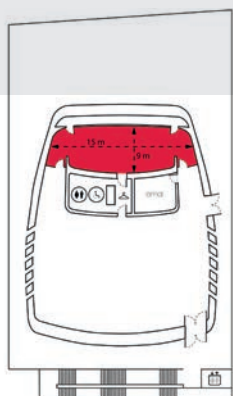

SALA DE PATRONATO

NOUVEL

Ficha técnica

DISPONIBILIDAD

De lunes a domingo todo el día
(festivos incluidos)

SUPERFICIE

116 m²

AFOROS
SUJETOS A LA
NORMATIVA VIGENTE
COVID-19. CONSULTAR
EN CONTACTO

CAPACIDAD
EN MESA
IMPERIAL

32 

Equipamiento:

- Aseo y guardarropa equipado para 200 personas
- 32 puntos de microfonía
- 4 entradas VGA distribuidas en varios puntos de la mesa (para la conexión de 4 proyectores no incluidos)