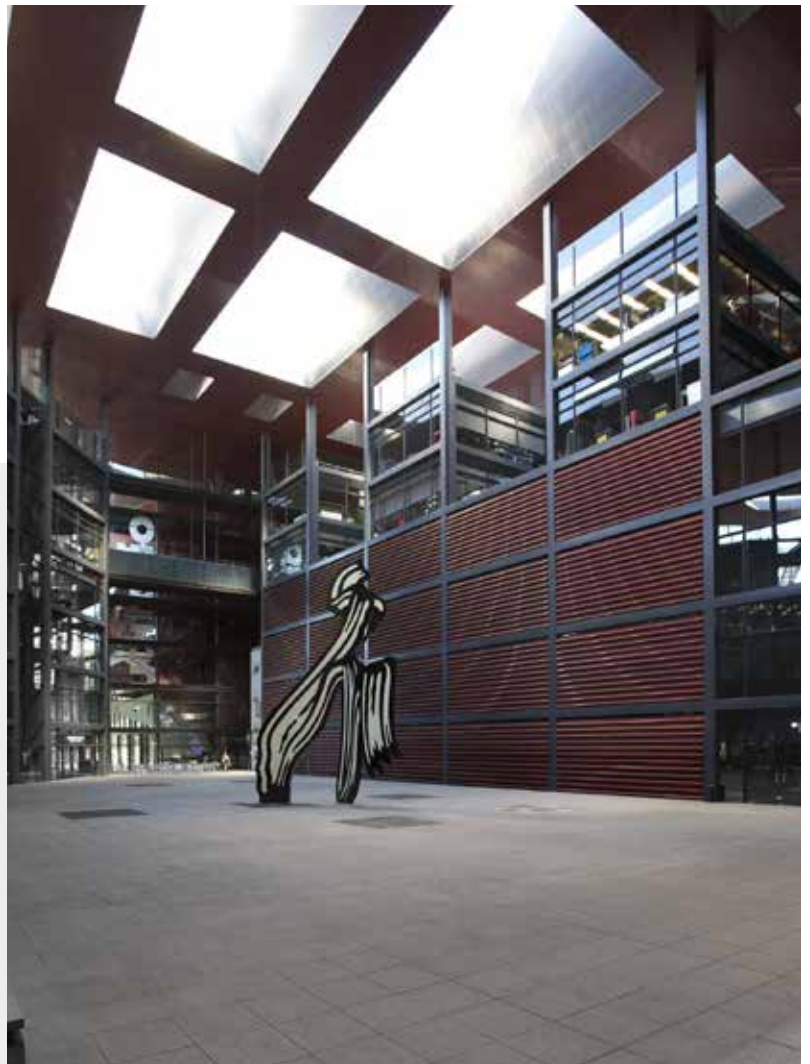

N O U V E L

COURTYARD

Datasheet

AVAILABILITY

Tuesday all day, Monday, Wednesday, Thursday, Friday and Saturday from 9.00 pm, Sunday from 15.00 pm (Bank holidays included)

CAPACITY

1.000
cocktail/standing

AREA

2.064 m²