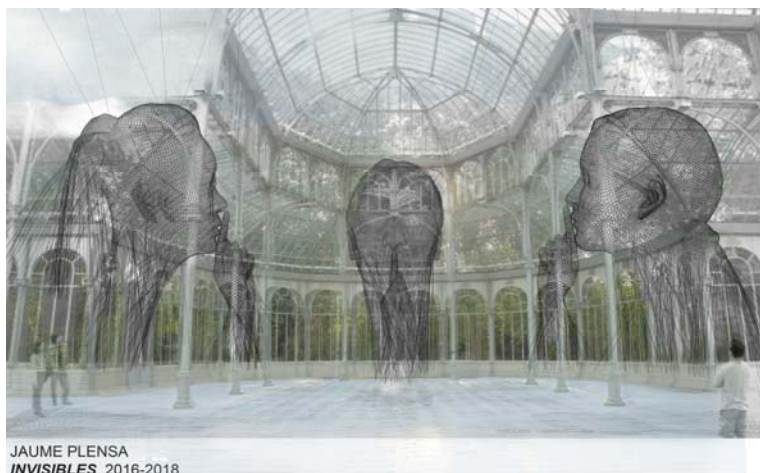

Viernes, 16 de noviembre, a las 12.30 horas en el Palacio de Cristal de El Retiro

Jaume Plensa presenta *Invisibles*, un proyecto concebido específicamente para el Palacio de Cristal

JAUME PLENSA
INVISIBLES, 2016-2018
Proyecto de la instalación en el Palacio de Cristal

El Museo Reina Sofía presenta, el viernes 16 de noviembre, a las 12.30 horas, en el Palacio de Cristal del Parque del Retiro, *Invisibles*, un proyecto del artista **Jaume Plensa** (Barcelona, 1955) concebido específicamente para el Palacio, y que muestra un conjunto escultórico conformado por mallas de acero que dibujan en el espacio los rostros inacabados de figuras de gran formato suspendidas en el aire,